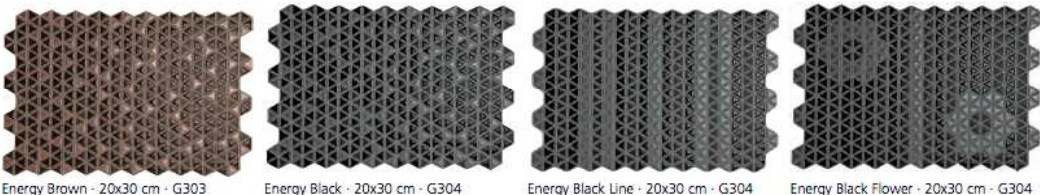

Energy Gold Flower - 20x30 cm - G304

Energy White - 20x30 cm - G302

Energy Silver - 20x30 cm - G303

Energy Silver Line - 20x30 cm - G303

Energy Silver Flower - 20x30 cm - G303

Energy Grey - 20x30 cm - G303

Energy Brown - 20x30 cm - G303

Energy Black - 20x30 cm - G304

Energy Black Line - 20x30 cm - G304

Energy Black Flower - 20x30 cm - G304

F N F R G Y

ENERGY gold & gold line

STABILITY

STABILITY white